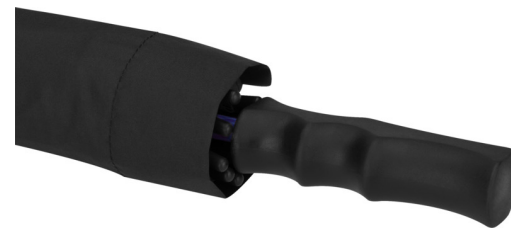

POWERPRINT
a hidagroup brand

10908700

**STARK 23" AUTOMATISCHE
STORMPARAPLU**

Automatische 23" stormparaplu met gekleurde glasvezel schacht en glasvezel baleinen. Kleur matching stiksels op de paraplu sluit band. Winddicht systeem. Geleverd met een hoes. Exclusief ontwerp. Polyester.

AVAILABLE COLORS