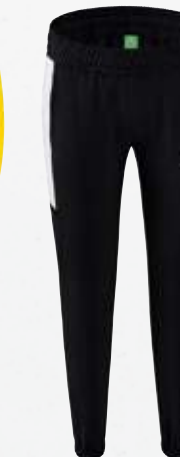

1102250
zwart/wit

1102250
zwart/wit

EUR 50,-*

EUR 35,-*

HOGE KRAAG MET CAPUCHON

ZAKKEN MET RITSSLUITING OPZIJ

SIX WINGS TRAININGSJACK MET CAPUCHON

Functioneel en comfortabel! Dit jack met capuchon maakt je look in iedere sportieve situatie compleet.