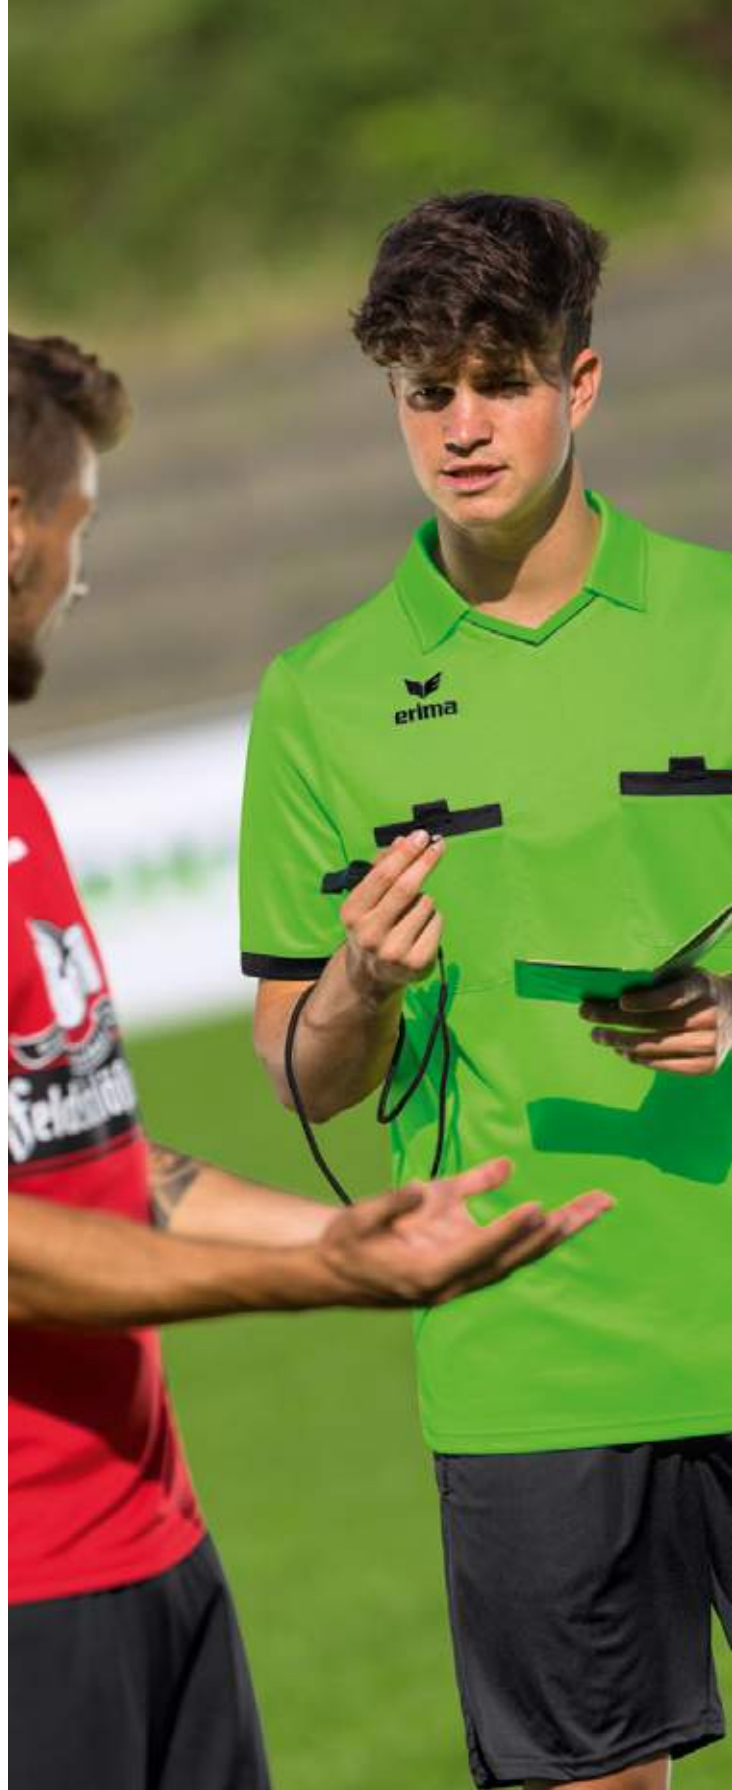

SCHEIDSRECHTER

Zonder scheidsrechter is een wedstrijd geen wedstrijd. En zoals hij zorgt voor "fair play", zorgt ERIMA met zijn tientallen jaren ervaring in de topsport voor de perfecte uitrusting van deze onpartijdige wedstrijddeelnemer: moderne, innovatieve shirts en shorts ontbreken in de collectie al evenmin als een uitgebreid assortiment hoogwaardige accessoires.