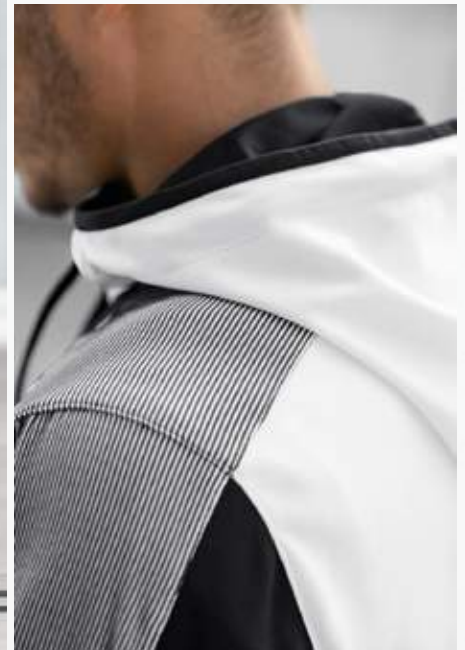

INGEZETTE STRETCHSTOF IN DE MOUW VOOR MEER BEWEGINGSVRIJHEID

PREMIUM ONE 2.0 TRAININGSJACK MET CAPUCHON

Modern jack met capuchon om bij koel weer te dragen over je andere kleding.

- Zacht en slijtvast functioneel materiaal
- Ingezet stretchstof in de mouw voor meer bewegingsvrijheid
- Elastische boorden voor een comfortabele pasvorm
- Hoge kraag met ingewerkte capuchon
- Zakken met ritsluiting opzij
- Kindervariant zonder koord aan de capuchon