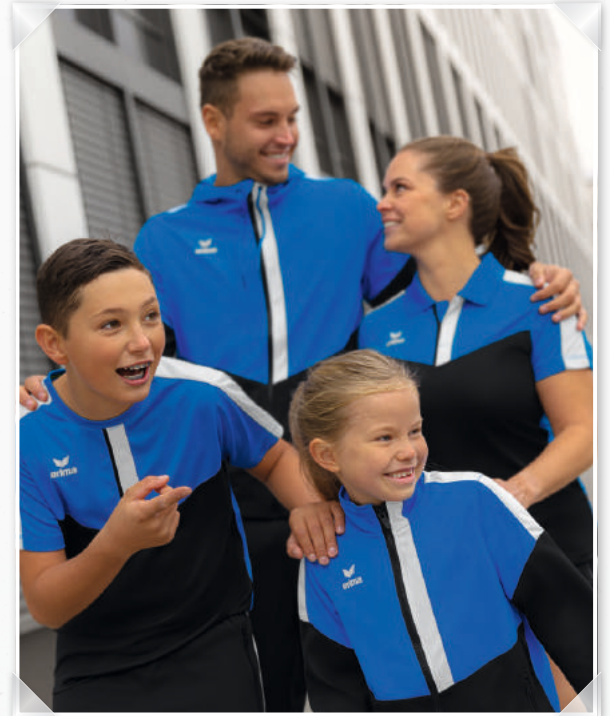

TEAMLINE **SQUAD**

Leverbaar tot eind 2024