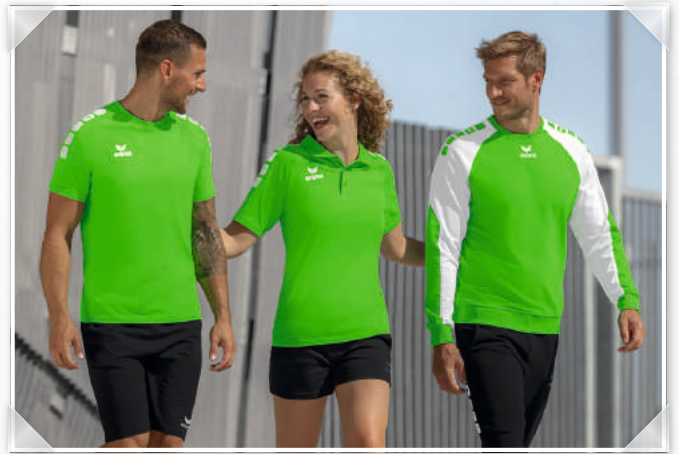

2082216
wit/monument grey

2092204
licht grey melange

2092204
licht grey melange

2092202
zwart

SCAN HIER DE QR-CODE
MET JE SMARTPHONE OM
ONZE ESSENTIAL 5-C
TEAMLINE IN ACTIE TE ZIEN!

curaçao | zwart

green | wit