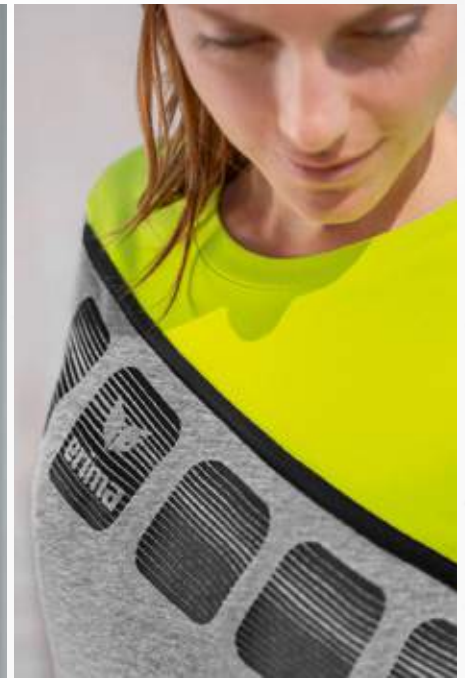

MODIEUZE 5-C PRINT IN 3D-DESIGN