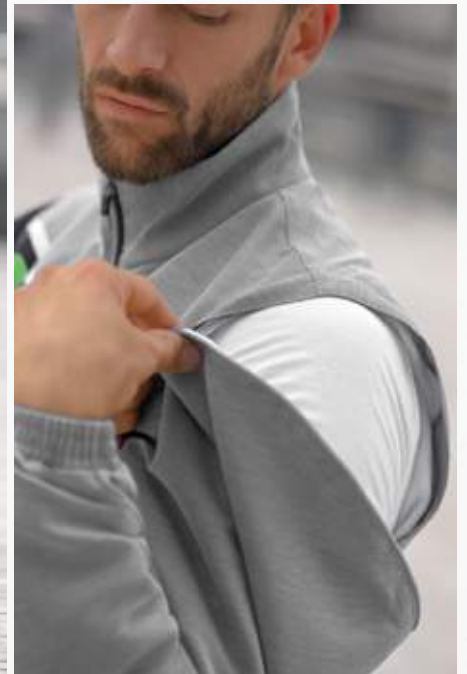

AFNEEMBARE MOUWEN

5-C JACK MET AFNEEMBARE MOUWEN

Weerbestendig jack en bodywarmer in één.

- Elastisch, vochtregulerend materiaal
- Afneembare mouwen
- Voering van fleece
- Zakken met ritssluiting opzij
- Windwerend en waterafstotend
- Modieuze 5-C print in 3D-design
- Binnenzak met klittenbandsluiting

Materiaal: 100% polyester

Volwassenen: Mt. S-4XL EUR 80,-*

5-C ALLWEATHER JACK

Waterdicht allweather jack voor alle weersomstandigheden.

- Waterdicht buitenmateriaal met gesealde hoofdnamen
- Hoge opstaande kraag met geïntegreerde capuchon
- Opening in de voering voor optimale veredelingsmogelijkheden
- Zakken met ritssluiting opzij
- 1.200 mm waterkolom
- Modieuze 5-C print in 3D-design

Materiaal: 100% polyamide
Inzetstukken: 100% polyester
(zwart/grey melange/wit)

Kinderen: Mt. 128-164 EUR 45,-*
Volwassenen: Mt. S-XXXL EUR 53,-*

TRAININGSBROEK MET TUSSENSTUKKEN OP DE KUITEN 2.0

Onbeperkte bewegingsvrijheid.

- Pijpen met nauw aansluitende inzetstukken met ritssluiting vanaf de kuiten
- Smalle snit
- Dankzij het robuuste polyester materiaal buitengewoon duurzaam
- Steekzakken met ritssluiting opzij

Materiaal: 100% polyester

Kinderen: Mt. 116-164 EUR 30,-*
Volwassenen: Mt. S-XXXL EUR 35,-*