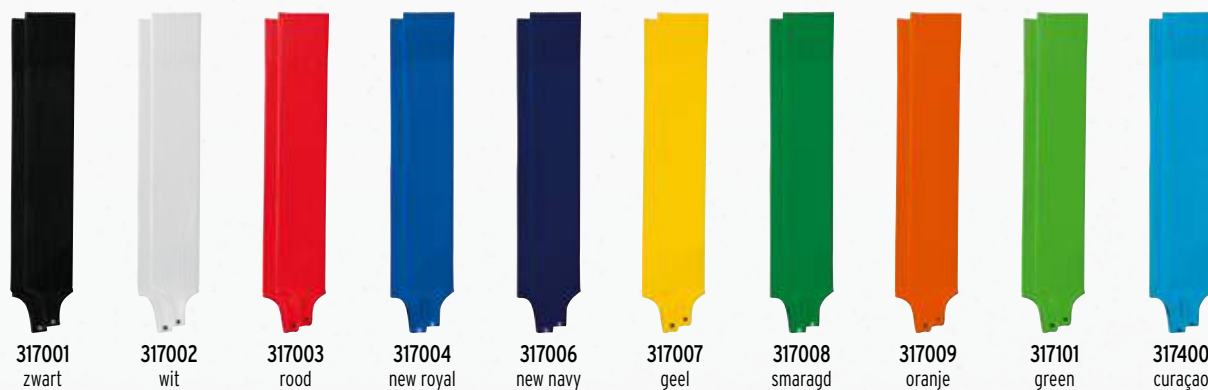

VOETLOZE KOUS

Klassieke voetloze kous.

- Aangebrede voetlus
- Versterkt gedeelte boven de enkel

Materiaal: 100% polyamide

Mt. 0-3

EUR 7,-*