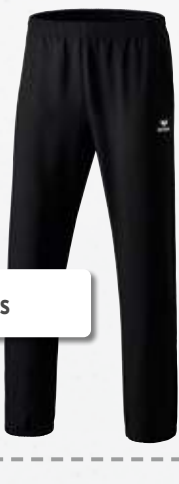

1100703
zwart

1100712
zwart

1100703
zwart

1100703
zwart

Broek verkrijgbaar in 3 lengtes

+5 cm

-6 cm

SIX WINGS