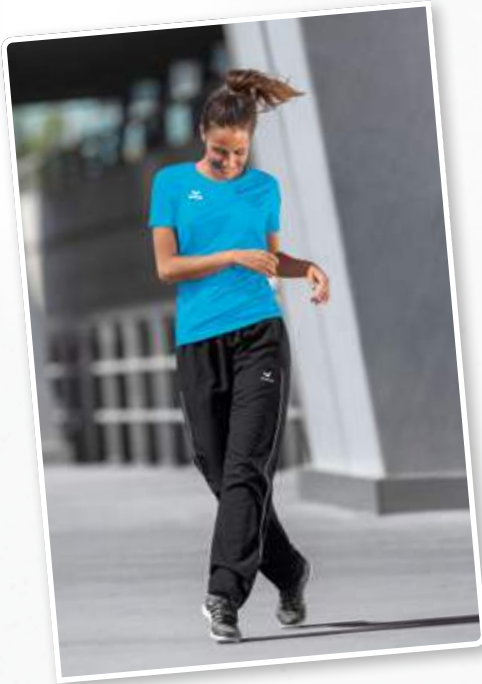

SHOOTER POLYESTERBROEK 2.0

Robuust en chic tijdens de training en in je vrije tijd.

- Elastisch functioneel materiaal
- Pijpen zonder boord met ritssluiting en rijgkoord
- Speciale damessnit
- Steekzakken met ritssluiting opzij

Materiaal: 100% polyester

Dames: Mt. 34-48 EUR 26,-*

Robuust en comfortabel.
Smalle snit met ritssluiting
onder in de pijpen.

Zeer licht en zonder voering.
Met ritssluiting tot aan de tailleband.

BROEK MET DOORLOPENDE RITSSLUITING

Optimaal draagcomfort ontmoet maximale
functionaliteit.

- Pijpen zonder boord
- Speciale damessnit
- Sneldrogend stretchmateriaal
- Steekzakken met ritssluiting opzij
- Tot aan de tailleband doorlopende ritssluiting opzij

Materiaal: 93% nylon, 7% elastaan

Dames: Mt. 34-48 EUR 44,-*