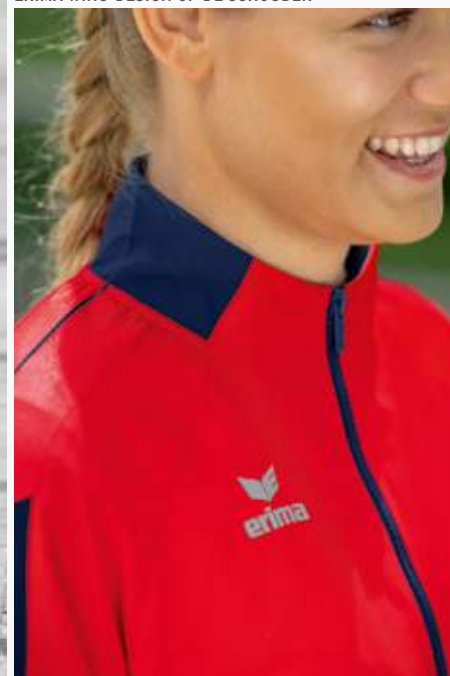

Materiaal: 100% polyester
Wattering: 100% polyester

Volwassenen: Mt. S-XXL EUR 99,-*

EUR 54,-*

EUR 40,-*

ERIMA WING-DESIGN OP DE SCHOUDER

OPSTAANDE KRAAG

SIX WINGS PRESENTATIEJACK

Jouw team in het middelpunt! Met dit presentatiejack zie je er ook voor en na de training en bij je dagelijkse activiteiten sportief uit.