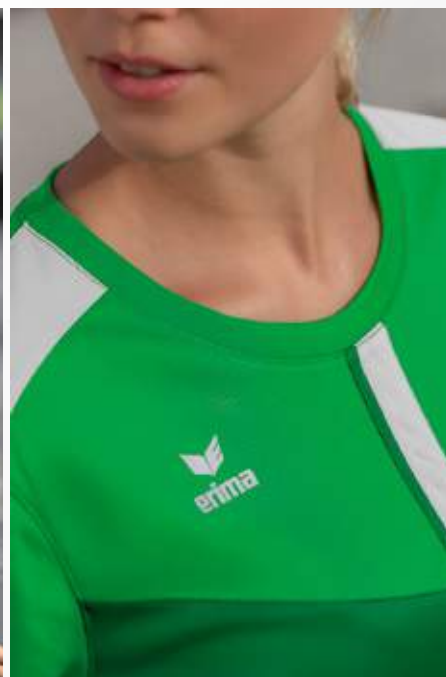

EUR 39,-*

EUR 39,-*

EUR 32,-*

RONDE HALS MET RIBBOORD

RACERBACK

SQUAD T-SHIRT

Modieus. Functioneel. Geschikt voor je dagelijkse activiteiten

- Licht en zacht functioneel materiaal
- Ronde hals met ribboord
- Getailleerd model