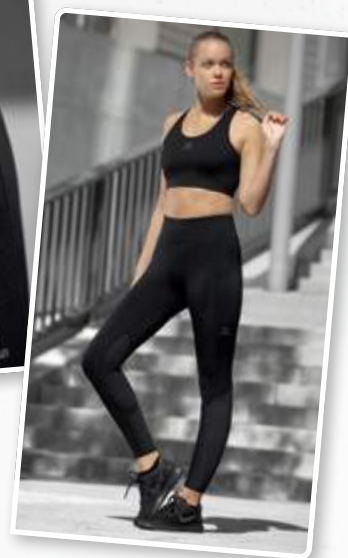

Materiaal: 100% polyester

Dames: Mt. 34-44 EUR 49,-*

2292201
zwart

MESH ZIJVAKKEN VOOR
SMARTPHONE E.D.

3/4 SWEATBROEK MET BOORDEN

Of het nu gaat om yoga, pilates of vrije tijd. In onze sweatbroeken sla je altijd een goed figuur!