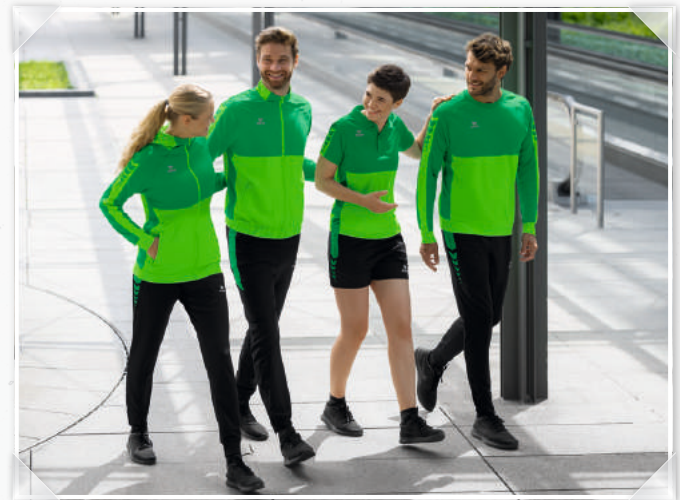

SCAN HIER DE QR-CODE
MET JE SMARTPHONE OM
ONZE SIX WINGS TEAMLINE
IN ACTIE TE ZIEN!