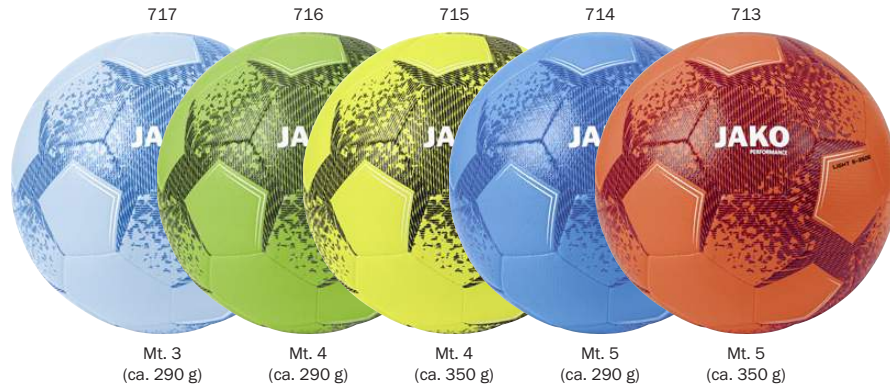

NEW 2304 - LIGHTBAL STRIKER 2.0 MS
Machinegenaaid | 32 panel | Omwikkelde blaas
3, 4, 5 **24,99 €**
713 fluo oranje, 714 JAKO blauw, 715 zachtgeel, 716 fluogroen, 717 zachtblauw

NEW 2303 - WINTERBAL PERFORMANCE
Hybrid Technologie | 32 panel | Blaas van natuurrubber
4, 5 **39,99 €**
713 fluo oranje

NEW 2308 - LIGHTBAL PERFORMANCE
Hybrid Technologie | 32 panel | Blaas van natuurrubber
3, 4, 5 **29,99 €**
702 wit/wijnrood/fluo oranje, 703 wit/JAKO blauw, 704 wit/zwart/zachtgeel,
705 wit/kaki/fluogroen, 706 wit/JAKO blauw/zachtblauw

2380 - LIGHTBAL GLAZE
Handgenaaid | 32 Panel | Butyl blaas
3, 4, 5 **29,99 €**
00 wit/groen, 01 wit/JAKO blauw, 02 wit/royal, 03 wit/zwart, 04 wit/rood