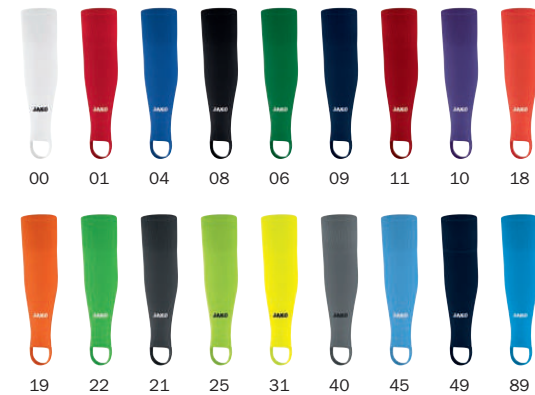

3814 - KOUSEN GLASGOW 2.0

67 % Polyester, 31 % Katoen, 2 % Elastaan

Mesh-inzet aan de kuit | Ripp-structuur aan de enkels |
Brede Ripp-boord | Katoenen voet | Met JAKO-logo

1 (27-30), 2 (31-34), 3 (35-38),
4 (39-42), 5 (43-46), 6 (47-50)

8,99 €

00 wit, **01** sportrood, **04** sportroyal, **06** sportgroen, **08** zwart, **09** navy,
10 paars, **11** chilirood, **18** flame, **19** fluo oranje, **21** antraciet,
22 zachtgroen, **25** fluogroen, **30** citroen, **31** fluoheel, **40** steengrijs,
45 hemelsblauw, **49** marine, **89** JAKO blauw

3414 - KOUSEN ZONDER VOET GLASGOW 2.0

98 % Polyester, 2 % Elastaan

Ripp-structuur aan de enkels | Brede Ripp-boord |
Voetlus | Met JAKO-logo

0 Bambini (Lichaamslengte tot 120 cm),
1 Junior (Lichaamslengte tot 160 cm),
2 Senior (Lichaamslengte vanaf 160 cm)

5,99 €

00 wit, **01** sportrood, **04** sportroyal, **06** sportgroen, **08** zwart, **09** navy,
10 paars, **11** chilirood, **18** flame, **19** fluo oranje, **21** antraciet,
22 zachtgroen, **25** fluogroen, **30** citroen, **31** fluoheel, **40** steengrijs,
45 hemelsblauw, **49** marine, **89** JAKO blauw