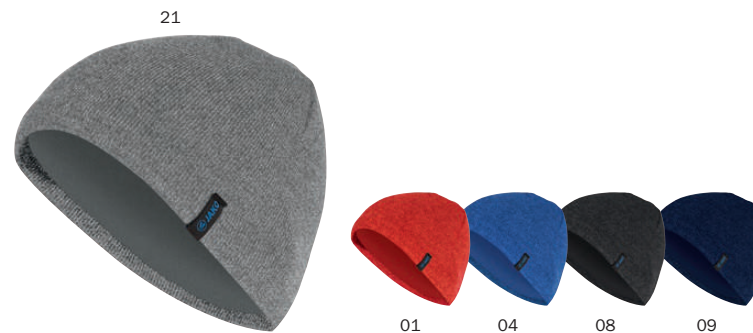

01 Junior **8,99 €**
02 Senior **8,99 €**

01 rood, 03 citroen, 04 royal, 08 zwart, 09 marine, 22 zachtgroen, 40 steengrijs

1223 - GEBREIDE MUTS

Breigaren, 50 % Polyester, 50 % Polyacryl

Gemêleerd effect

01 Junior **14,99 €**
02 Senior **14,99 €**