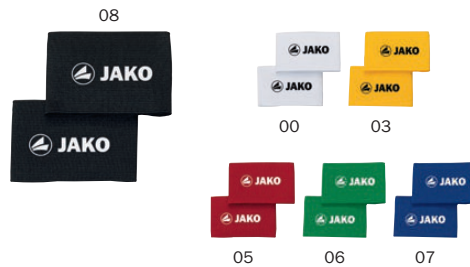

00 wit, 01 rood, 04 royal, 08 zwart

2124 - SCHEENBESCHERMERHOUDER

47 % Polyester, 37 % Nylon, 16 % Elastodieen

Breedte 6,5 cm 1 paar **7,99 €**

00 wit, 03 geel, 05 rood, 06 groen, 07 royal, 08 zwart

2156 - KOUSENTAPE