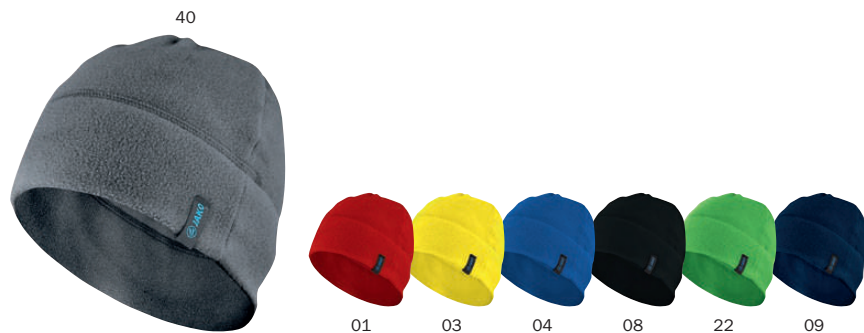

1224 - FLEECE MUTS

Micro-Fleece, 100 % Polyester

Zachte oppervlaktestructuur voor een aangenaam draaggevoel |
Sneldrogend en ademend

01 Junior **8,99 €**
02 Senior **8,99 €**

01 rood, 03 citroen, 04 royal, 08 zwart, 09 marine, 22 zachtgroen, 40 steengrijs