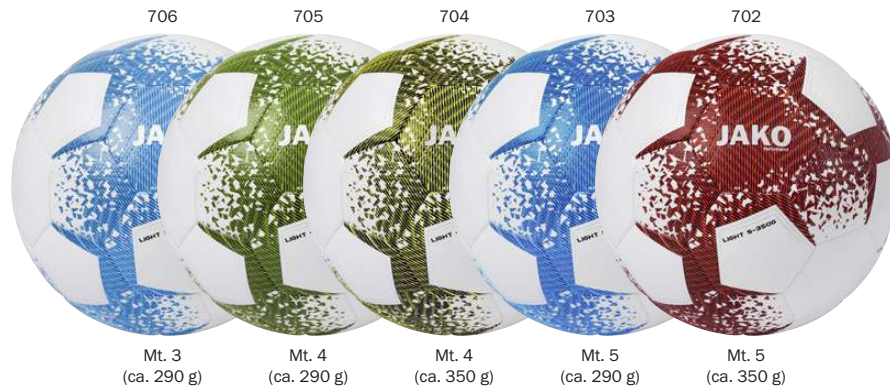

NEW 2304 - LIGHTBAL STRIKER 2.0 MS
Machinegenaaid | 32 panel | Omwikkelde blaas
3, 4, 5 **24,99 €**
713 fluo oranje, 714 JAKO blauw, 715 zachtgeel, 716 fluogroen, 717 zachtblauw

NEW 2303 - WINTERBAL PERFORMANCE
Hybrid Technologie | 32 panel | Blaas van natuurrubber
4, 5 **39,99 €**
713 fluo oranje